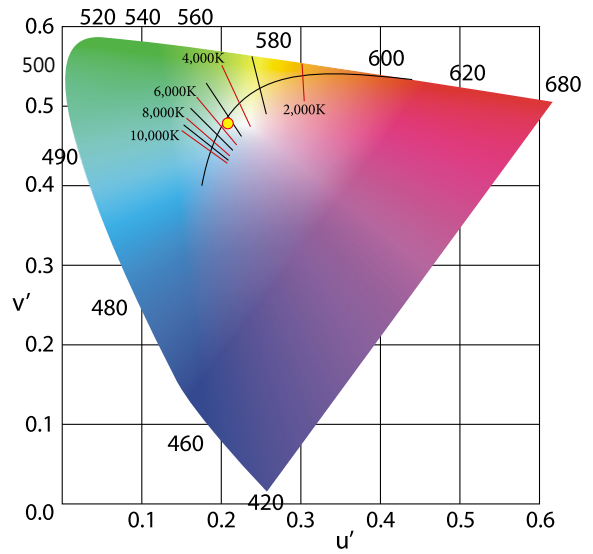

CIE 1976

$x = 0.2082, y = 0.4783$ CCT = 5398K