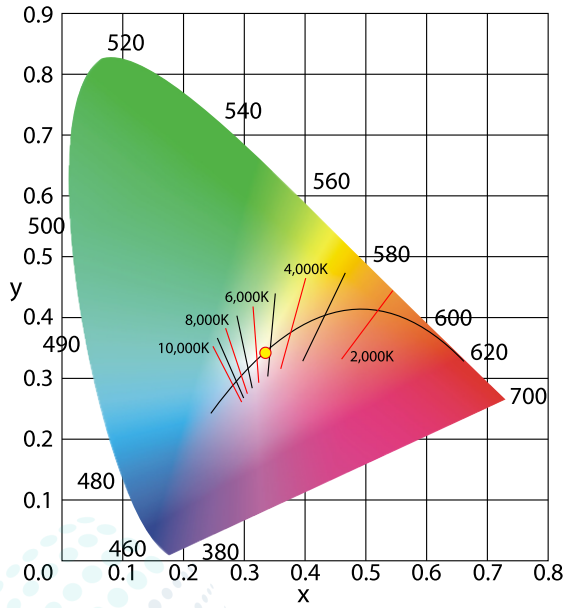

CIE 1931

$x = 0.3348, y = 0.3419$ CCT = 5398K