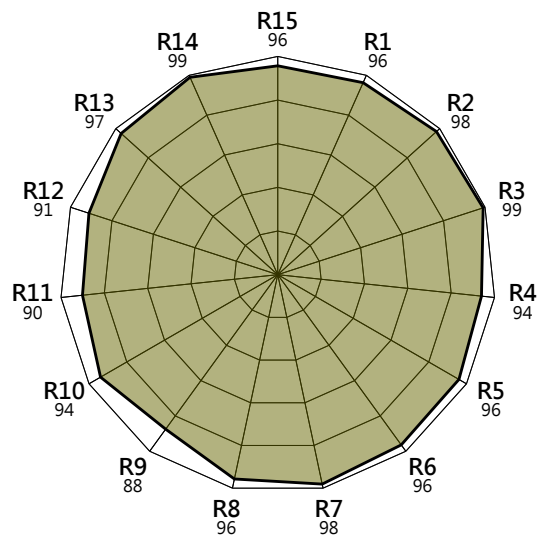

### Parameters

CIE_x	0.3348
CIE_y	0.3420
CIE_u'	0.2082
CIE_v'	0.4783
CCT	5398 K
Duv	-0.0005
CRI (Ra)(R1~R8)	97
CRI (Re) (R1-R15)	95
CQS	98
TLCl(Qa)	99
GAI	97
TM-30-15 Rf	95
TM-30-15 Rg	103
Illuminance	649 lux
Foot Candle	60.3 fc
PPFD (400-700nm)	11.18 $\mu\text{mol}/\text{m}^2\text{s}$
$\lambda_p$	448 nm
$\lambda_D$	561 nm
Purity (Pe)	0 %
SP Ratio	2.3
Circadian Stimulus	0.50
Circadian Light	809

### Spectrum

## CIE 1931

$x = 0.3348, y = 0.3419$  CCT = 5398K

## CIE 1976

$x = 0.2082, y = 0.4783$  CCT = 5398K