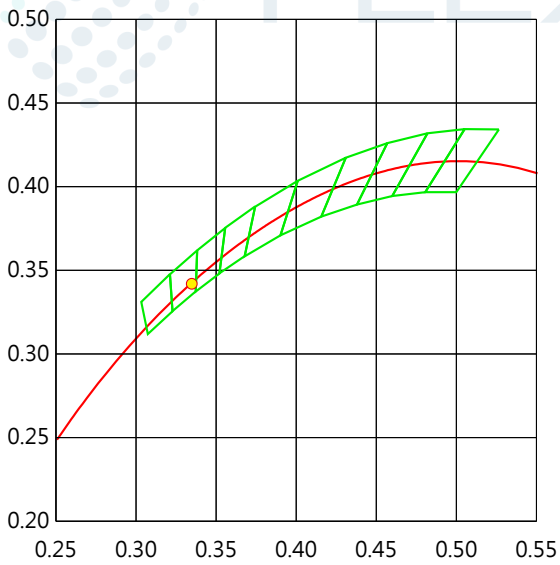

C78.377 - 2017