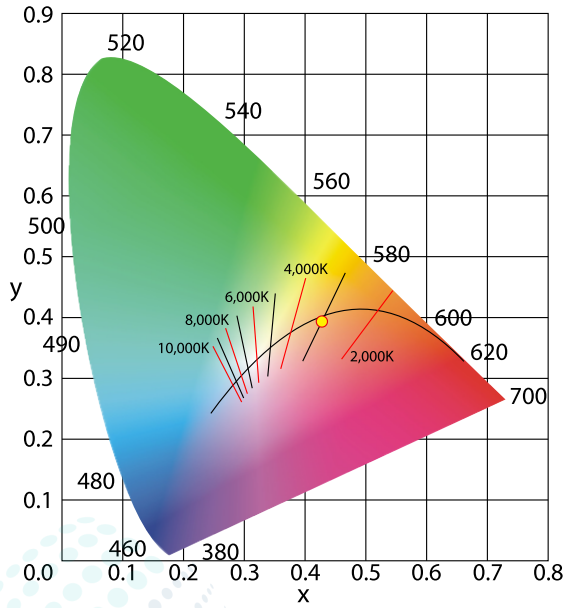

Parameters

CIE_x	0.4277
CIE_y	0.3934
CIE_u'	0.2492
CIE_v'	0.5157
CCT	3074 K
Duv	-0.0030
CRI (Ra)(R1~R8)	96
CRI (Re) (R1-R15)	95
CQS	98
TLCl(Qa)	99
GAI	67
TM-30-15 Rf	96
TM-30-15 Rg	104
Illuminance	743 lux
Foot Candle	69.1 fc
PPFD (400-700nm)	13.90 $\mu\text{mol}/\text{m}^2\text{s}$
λ_p	655 nm
λ_D	584 nm
Purity (Pe)	50 %
SP Ratio	1.6
Circadian Stimulus	0.51
Circadian Light	845

Spectrum

CRI (Re) (R1-R15)

Ra = 96 Re = 95

CIE 1931

$x = 0.4277, y = 0.3934$ CCT = 3074K

CIE 1976

$x = 0.2492, y = 0.5157$ CCT = 3074K

C78.377 - 2017