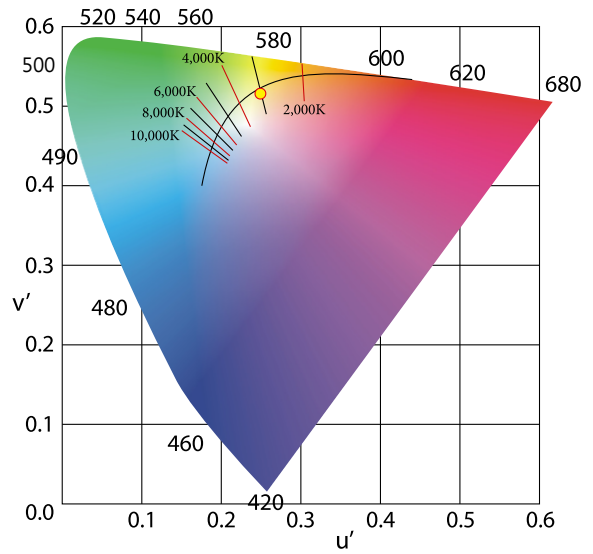

Parameters

CIE_x	0.4277
CIE_y	0.3934
CIE_u'	0.2492
CIE_v'	0.5157
CCT	3074 K
Duv	-0.0030
CRI (Ra)(R1~R8)	96
CRI (Re) (R1-R15)	95
CQS	98
TLCl(Qa)	99
GAI	67
TM-30-15 Rf	96
TM-30-15 Rg	104
Illuminance	743 lux
Foot Candle	69.1 fc
PPFD (400-700nm)	13.90 $\mu\text{mol}/\text{m}^2\text{s}$
λ_p	655 nm
λ_D	584 nm
Purity (Pe)	50 %
SP Ratio	1.6
Circadian Stimulus	0.51
Circadian Light	845

Spectrum

CRI (Re) (R1-R15)

Ra = 96 Re = 95

CIE 1931

$x = 0.4277, y = 0.3934$ CCT = 3074K

CIE 1976

$x = 0.2492, y = 0.5157$ CCT = 3074K

C78.377 - 2017