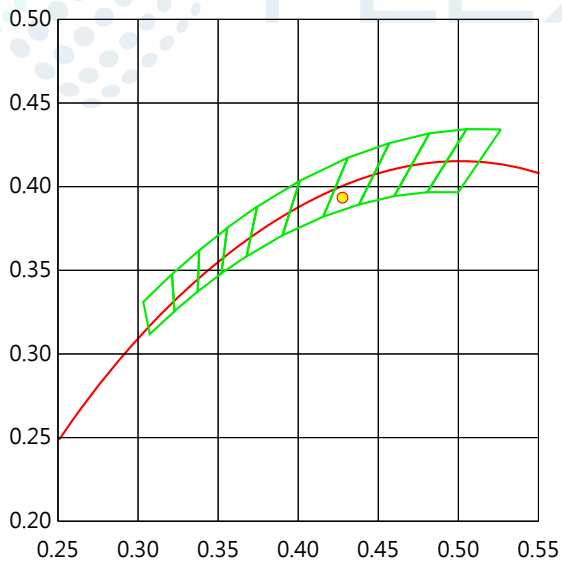

Parameters

CIE_x	0.4277
CIE_y	0.3934
CIE_u'	0.2492
CIE_v'	0.5157
CCT	3074 K
Duv	-0.0030
CRI (Ra)(R1~R8)	96
CRI (Re) (R1-R15)	95
CQS	98
TLCl(Qa)	99
GAI	67
TM-30-15 Rf	96
TM-30-15 Rg	104
Illuminance	743 lux
Foot Candle	69.1 fc
PPFD (400-700nm)	13.90 $\mu\text{mol}/\text{m}^2\text{s}$
λ_p	655 nm
λ_D	584 nm
Purity (Pe)	50 %
SP Ratio	1.6
Circadian Stimulus	0.51
Circadian Light	845

Spectrum

CRI (Re) (R1-R15)

Ra = 96 Re = 95

CIE 1931

$x = 0.4277, y = 0.3934$ CCT = 3074K

CIE 1976

$x = 0.2492, y = 0.5157$ CCT = 3074K

C78.377 - 2017