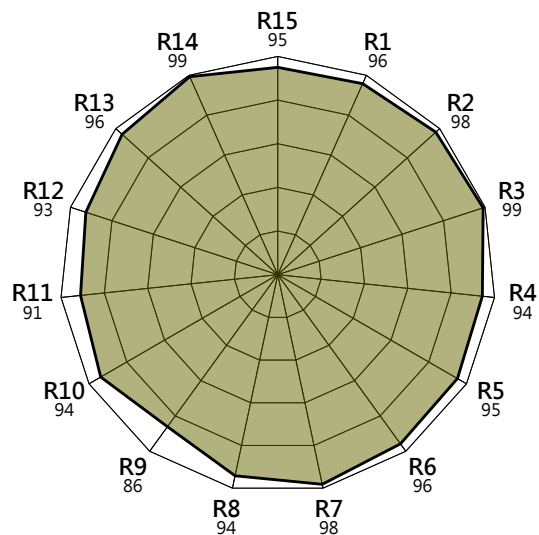

Parameters

CIE_x	0.4277
CIE_y	0.3934
CIE_u'	0.2492
CIE_v'	0.5157
CCT	3074 K
Duv	-0.0030
CRI (Ra)(R1~R8)	96
CRI (Re) (R1-R15)	95
CQS	98
TLCl(Qa)	99
GAI	67
TM-30-15 Rf	96
TM-30-15 Rg	104
Illuminance	743 lux
Foot Candle	69.1 fc
PPFD (400-700nm)	13.90 $\mu\text{mol}/\text{m}^2\text{s}$
λ_p	655 nm
λ_D	584 nm
Purity (Pe)	50 %
SP Ratio	1.6
Circadian Stimulus	0.51
Circadian Light	845

Spectrum

CRI (Re) (R1-R15)

Ra = 96 Re = 95

CIE 1931

$x = 0.4277, y = 0.3934$ CCT = 3074K

CIE 1976

$x = 0.2492, y = 0.5157$ CCT = 3074K

C78.377 - 2017