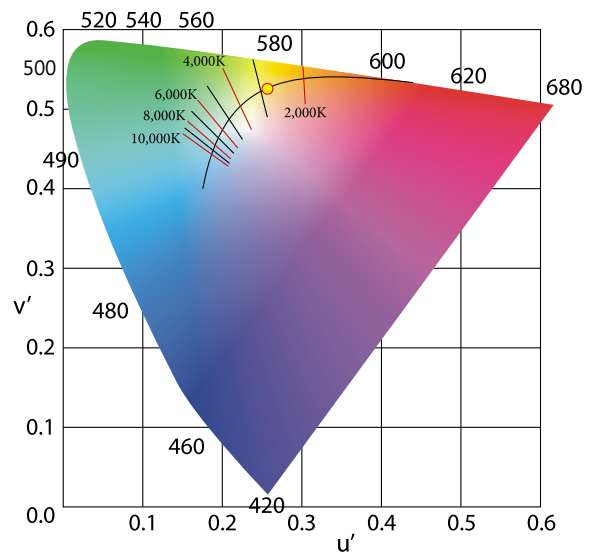

Parameters

CIE_x	0.4504
CIE_y	0.4097
CIE_u'	0.2568
CIE_v'	0.5256
CCT	2831 K
Duv	0.0006
CRI (Ra)(R1~R8)	97
CRI (Re) (R1-R15)	97
CQS	97
TLCl(Qa)	99
GAI	53
TM-30-15 Rf	96
TM-30-15 Rg	102
Illuminance	542 lux
Foot Candle	50.3 fc
PPFD (400-700nm)	10.16 μmol/m ² s
λp	656 nm
λD	583 nm
Purity (Pe)	60 %
SP Ratio	1.4
Circadian Stimulus	0.43
Circadian Light	535

Spectrum

CRI (Re) (R1-R15)

Ra = 97 Re = 97

CIE 1931

$x = 0.4504, y = 0.4097$ CCT = 2831K

CIE 1976

$x = 0.2567, y = 0.5256$ CCT = 2831K

C78.377 - 2017