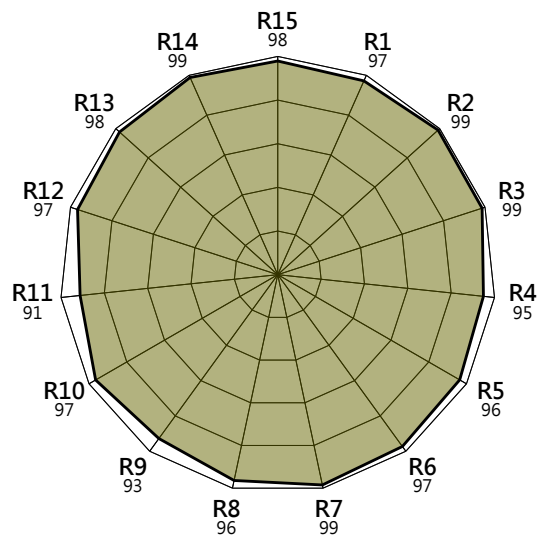

Parameters

CIE_x	0.4504
CIE_y	0.4097
CIE_u'	0.2568
CIE_v'	0.5256
CCT	2831 K
Duv	0.0006
CRI (Ra)(R1~R8)	97
CRI (Re) (R1-R15)	97
CQS	97
TLCl(Qa)	99
GAI	53
TM-30-15 Rf	96
TM-30-15 Rg	102
Illuminance	542 lux
Foot Candle	50.3 fc
PPFD (400-700nm)	10.16 μmol/m ² s
λp	656 nm
λD	583 nm
Purity (Pe)	60 %
SP Ratio	1.4
Circadian Stimulus	0.43
Circadian Light	535

Spectrum

CRI (Re) (R1-R15)

Ra = 97 Re = 97

CIE 1931

$x = 0.4504, y = 0.4097$ CCT = 2831K

CIE 1976

$x = 0.2567, y = 0.5256$ CCT = 2831K

C78.377 - 2017