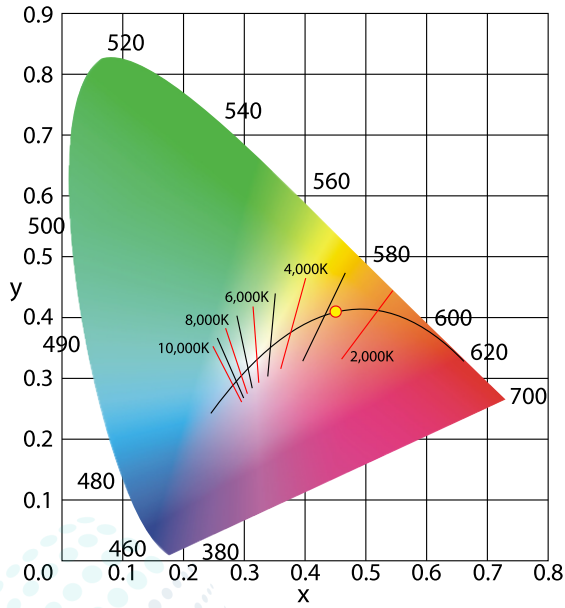

Parameters

CIE_x	0.4504
CIE_y	0.4097
CIE_u'	0.2568
CIE_v'	0.5256
CCT	2831 K
Duv	0.0006
CRI (Ra)(R1~R8)	97
CRI (Re) (R1-R15)	97
CQS	97
TLCl(Qa)	99
GAI	53
TM-30-15 Rf	96
TM-30-15 Rg	102
Illuminance	542 lux
Foot Candle	50.3 fc
PPFD (400-700nm)	10.16 μmol/m ² s
λp	656 nm
λD	583 nm
Purity (Pe)	60 %
SP Ratio	1.4
Circadian Stimulus	0.43
Circadian Light	535

Spectrum

CRI (Re) (R1-R15)

Ra = 97 Re = 97

CIE 1931

$x = 0.4504, y = 0.4097$ CCT = 2831K

CIE 1976

$x = 0.2567, y = 0.5256$ CCT = 2831K

C78.377 - 2017