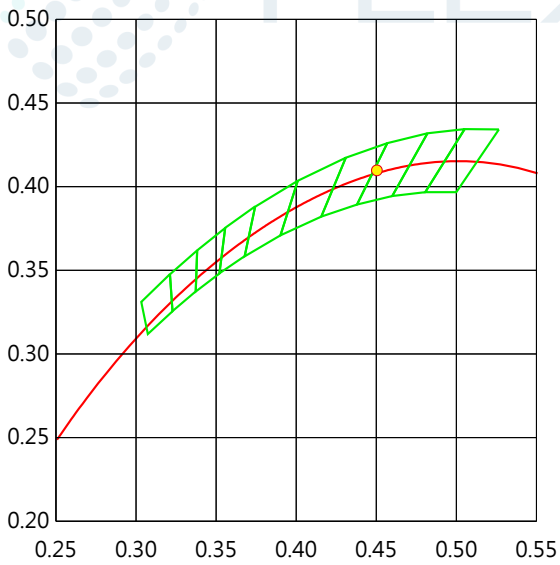

Parameters

CIE_x	0.4504
CIE_y	0.4097
CIE_u'	0.2568
CIE_v'	0.5256
CCT	2831 K
Duv	0.0006
CRI (Ra)(R1~R8)	97
CRI (Re) (R1-R15)	97
CQS	97
TLCl(Qa)	99
GAI	53
TM-30-15 Rf	96
TM-30-15 Rg	102
Illuminance	542 lux
Foot Candle	50.3 fc
PPFD (400-700nm)	10.16 μmol/m ² s
λp	656 nm
λD	583 nm
Purity (Pe)	60 %
SP Ratio	1.4
Circadian Stimulus	0.43
Circadian Light	535

Spectrum

CRI (Re) (R1-R15)

Ra = 97 Re = 97

CIE 1931

$x = 0.4504, y = 0.4097$ CCT = 2831K

CIE 1976

$x = 0.2567, y = 0.5256$ CCT = 2831K

C78.377 - 2017