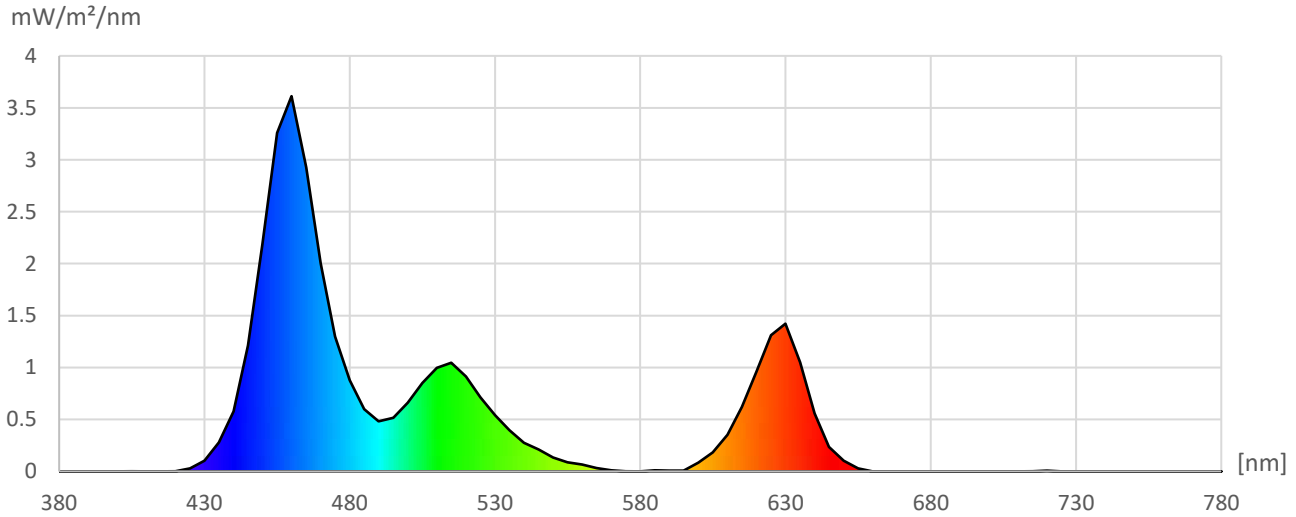

Measurement Protocol

Manufacturer: Flexfire LEDs, Inc.
Type: RGB LED Sign Modules
Model: MOD-RGB

Measurement file: MOD-RGB.CSV
Date of measurement: 25.10.2023
Time of measurement: 15:45:22

[nm]	mW/m²/nm	[nm]	mW/m²/nm	[nm]	mW/m²/nm	[nm]	mW/m²/nm	[nm]	mW/m²/nm	[nm]	mW/m²/nm	[nm]	mW/m²/nm
380	0.00	535	0.40	690	0.00								
385	0.00	540	0.28	695	0.00								
390	0.00	545	0.21	700	0.00								
395	0.00	550	0.13	705	0.00								
400	0.00	555	0.09	710	0.00								
405	0.00	560	0.06	715	0.00								
410	0.00	565	0.03	720	0.01								
415	0.00	570	0.01	725	0.00								
420	0.00	575	0.00	730	0.00								
425	0.03	580	0.00	735	0.00								
430	0.10	585	0.01	740	0.00								
435	0.28	590	0.01	745	0.00								
440	0.58	595	0.01	750	0.00								
445	1.21	600	0.08	755	0.00								
450	2.19	605	0.18	760	0.00								
455	3.26	610	0.35	765	0.00								
460	3.61	615	0.62	770	0.00								
465	2.93	620	0.96	775	0.00								
470	2.00	625	1.31	780	0.00								
475	1.30	630	1.42										
480	0.88	635	1.05										
485	0.60	640	0.56										
490	0.48	645	0.23										
495	0.52	650	0.10										
500	0.66	655	0.03										
505	0.85	660	0.00										
510	1.00	665	0.00										
515	1.05	670	0.00										
520	0.91	675	0.00										
525	0.71	680	0.00										
530	0.54	685	0.00