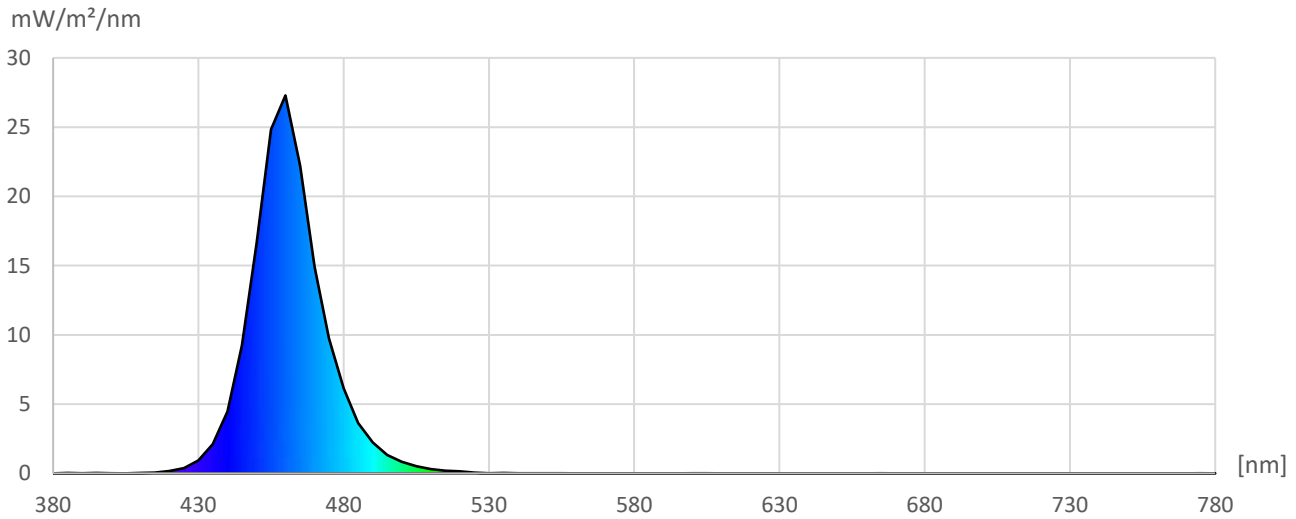

Measurement Protocol

Manufacturer: Flexfire LEDs, Inc.
Type: RGB LED Sign Modules
Model: MOD-RGB (Blue)

Measurement file: MOD-RGB.CSV
Date of measurement: 25.10.2023
Time of measurement: 15:43:18

[nm]	mW/m²/nm	[nm]	mW/m²/nm	[nm]	mW/m²/nm	[nm]	mW/m²/nm	[nm]	mW/m²/nm	[nm]	mW/m²/nm	[nm]	mW/m²/nm
380	0.00	535	0.03	690	0.00								
385	0.02	540	0.01	695	0.00								
390	0.00	545	0.00	700	0.00								
395	0.02	550	0.00	705	0.00								
400	0.01	555	0.01	710	0.00								
405	0.00	560	0.00	715	0.00								
410	0.03	565	0.00	720	0.00								
415	0.05	570	0.00	725	0.00								
420	0.17	575	0.00	730	0.00								
425	0.38	580	0.00	735	0.00								
430	0.93	585	0.00	740	0.00								
435	2.12	590	0.00	745	0.00								
440	4.47	595	0.00	750	0.00								
445	9.24	600	0.00	755	0.00								
450	16.64	605	0.00	760	0.00								
455	24.84	610	0.00	765	0.00								
460	27.29	615	0.00	770	0.00								
465	22.20	620	0.00	775	0.00								
470	14.92	625	0.00	780	0.00								
475	9.73	630	0.00										
480	6.13	635	0.00										
485	3.64	640	0.00										
490	2.23	645	0.00										
495	1.32	650	0.00										
500	0.84	655	0.00										
505	0.52	660	0.00										
510	0.31	665	0.00										
515	0.18	670	0.00										
520	0.15	675	0.00										
525	0.05	680	0.00										
530	0.01	685	0.00